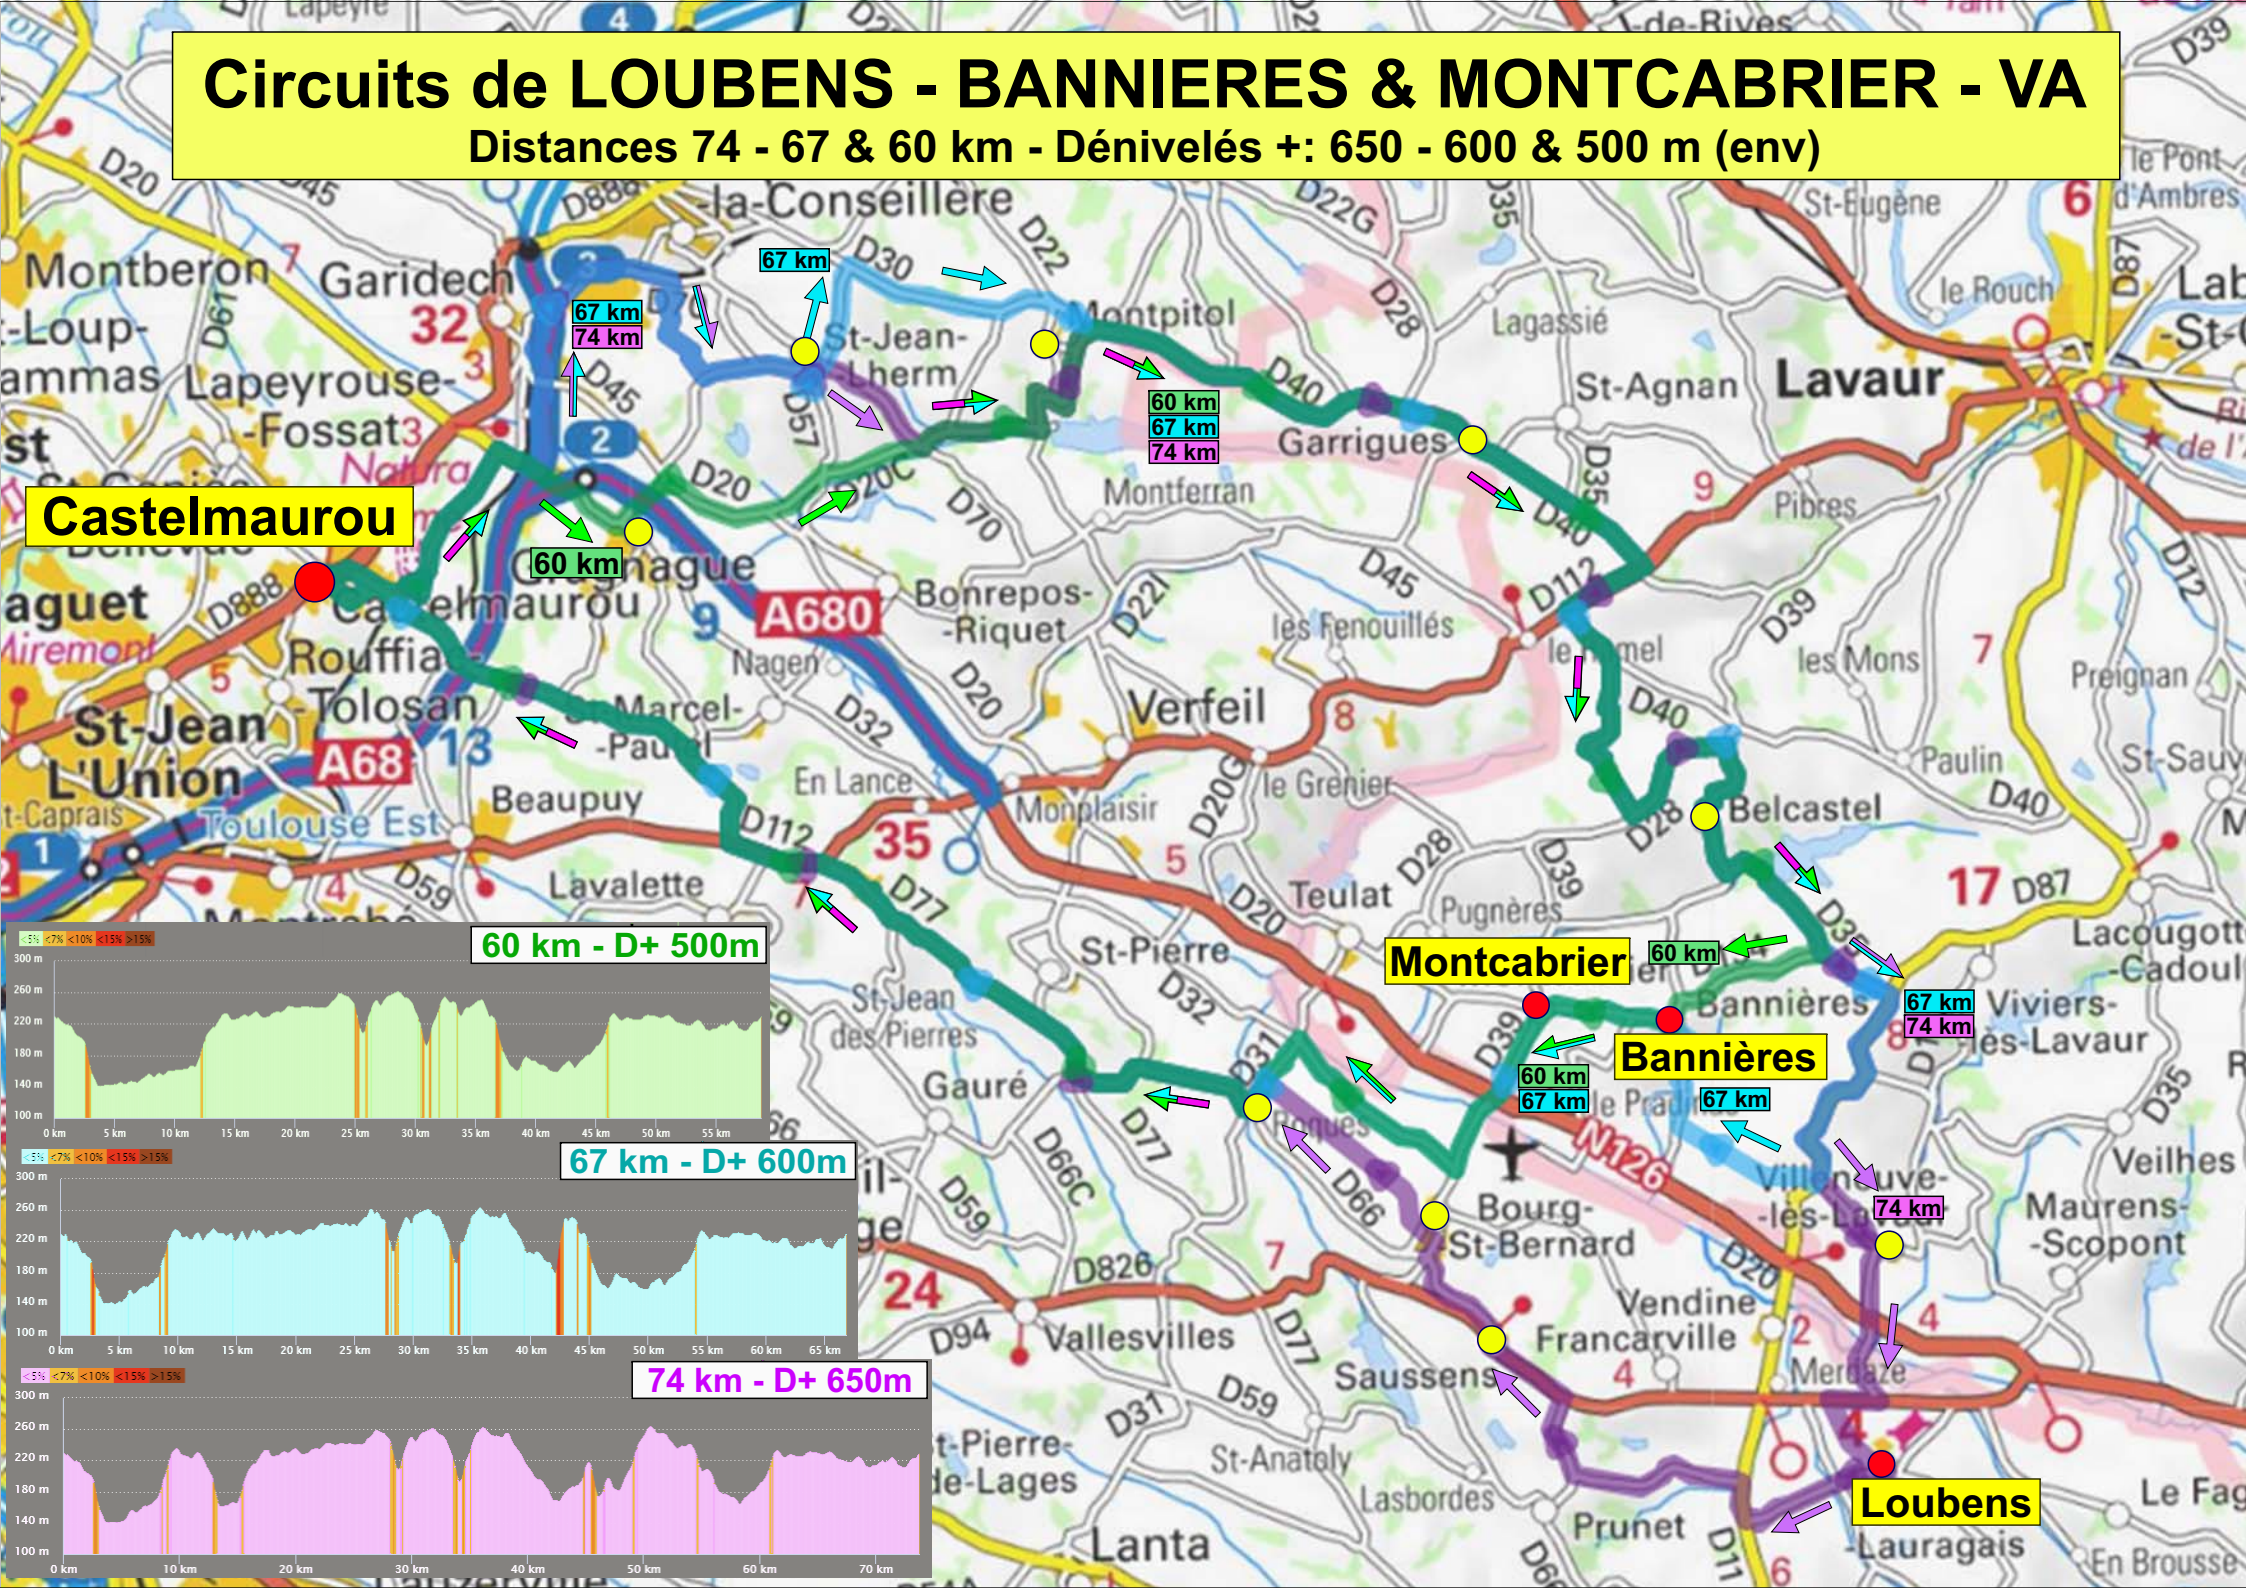

Circuits de LOUBENS - BANNIERES & MONTCABRIER - VA

Distances 74 - 67 & 60 km - Dénivelés +: 650 - 600 & 500 m (env)

Castelmaurou

Montcabrier

Bannieres

Loubens

60 km - D+ 500m

67 km - D+ 600m

74 km - D+ 650m